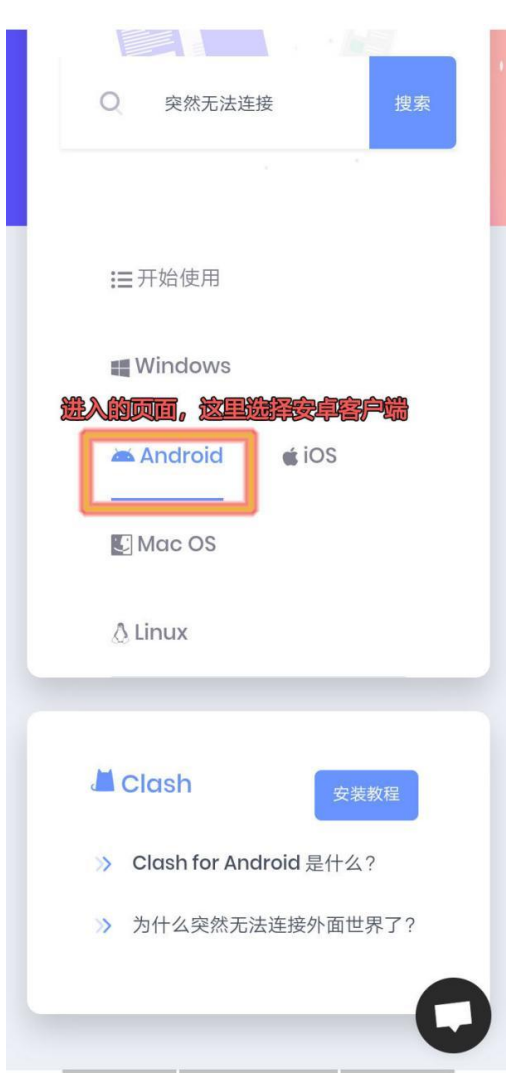

第四步：下载安装 Clash-VPN 安卓客户端 APP 进行安装

Clash 安卓手机客户端下载地址：<https://wukong.pet/clients/Clash-Android.apk>(也可用此链接下载)