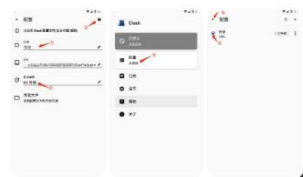

## 2. 设置订阅地址

返回浏览器刚才的教程页面，往下拉到第二条-设置订阅地址的内容，点击 Clash 订阅配置按钮右边的白色三角向下箭头，出来的下拉菜单中点击 一键导入 Clash

复制 Clash 订阅

## 2. 一键导入 Clash

再次打开软件，进入 配置 选中刚刚导入的节点配置，然后返回

无法一键导入？试试手动设置订阅

先复制 Clash 订阅

打开APP 进入 配置 点击右上角 + 点击 URL

粘贴订阅地址到 URL

一栏，名称填写 悟空，点击右上角

回到 配置文件 选中刚刚导入的节点配置

## 3. 开启代理并选择节点

3. 点击右上角这个保持配置按钮

仅接受 Clash 配置文件(包含代理/规则)

名称 悟空 1. 这里填写配置的名称

URL ... 3MixwnRR43ksaJRS?clash=

自动更新 60 分钟 2. 这里设置自动更新时间为60分钟

浏览文件 浏览配置文件和外部资源

注：点击一键导入Clash以后，系统会自动调出已经下载好的Clash程序，并自动进入其配置页面