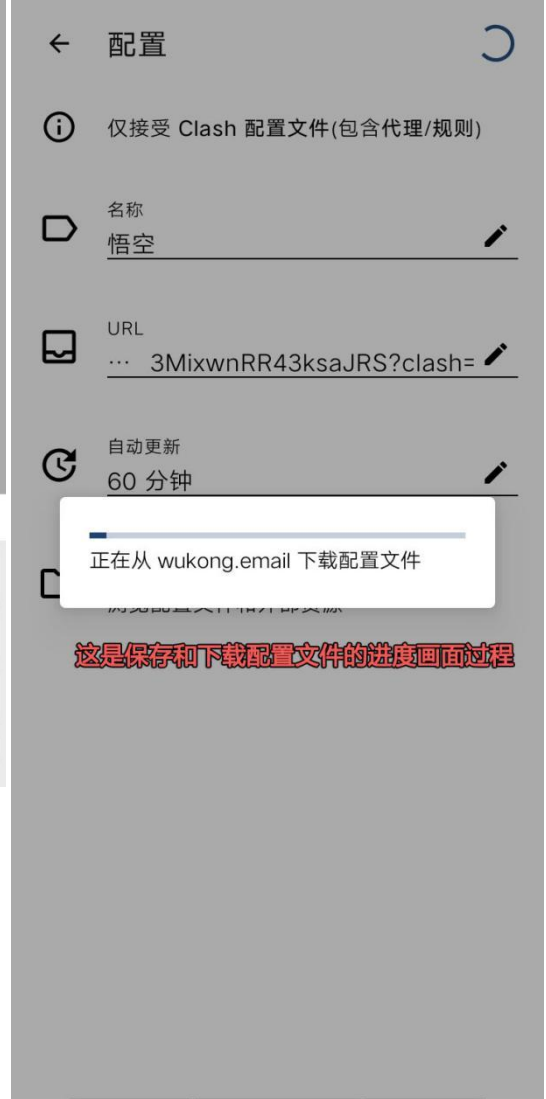

## 2. 一键导入 Clash

再次打开软件，进入 配置 选中刚刚导入的节点配置，然后返回

无法一键导入？试试手动设置订阅

先复制 Clash 订阅

打开APP 进入 配置 点击右上角 + 点击 URL

粘贴订阅地址到 URL

一栏，名称填写 悟空，点击右上角

回到 配置文件 选中刚刚导入的节点配置

## 3. 开启代理并选择节点

3. 点击右上角这个保持配置按钮

仅接受 Clash 配置文件(包含代理/规则)

名称 悟空 1. 这里填写配置的名称

URL ... 3MixwnRR43ksaJRS?clash=

自动更新 60 分钟 2. 这里设置自动更新时间为60分钟

浏览文件 浏览配置文件和外部资源

注：点击一键导入Clash以后，系统会自动调出已经下载好的Clash程序，并自动进入其配置页面

这是设置配置名称的画面步骤

这是设置自动更新的画面步骤

这是保存和下载配置文件的进度画面过程

注：安卓手机，系统版本应在 **Android 7.0** 及以上（如果是远古系统会提示无法解析安装包，导致无法正常安装和使用）

连接成功以后，手机右上角会显示有VPN标识

Clash

运行中  
677 Bytes 已转发

代理  
规则模式